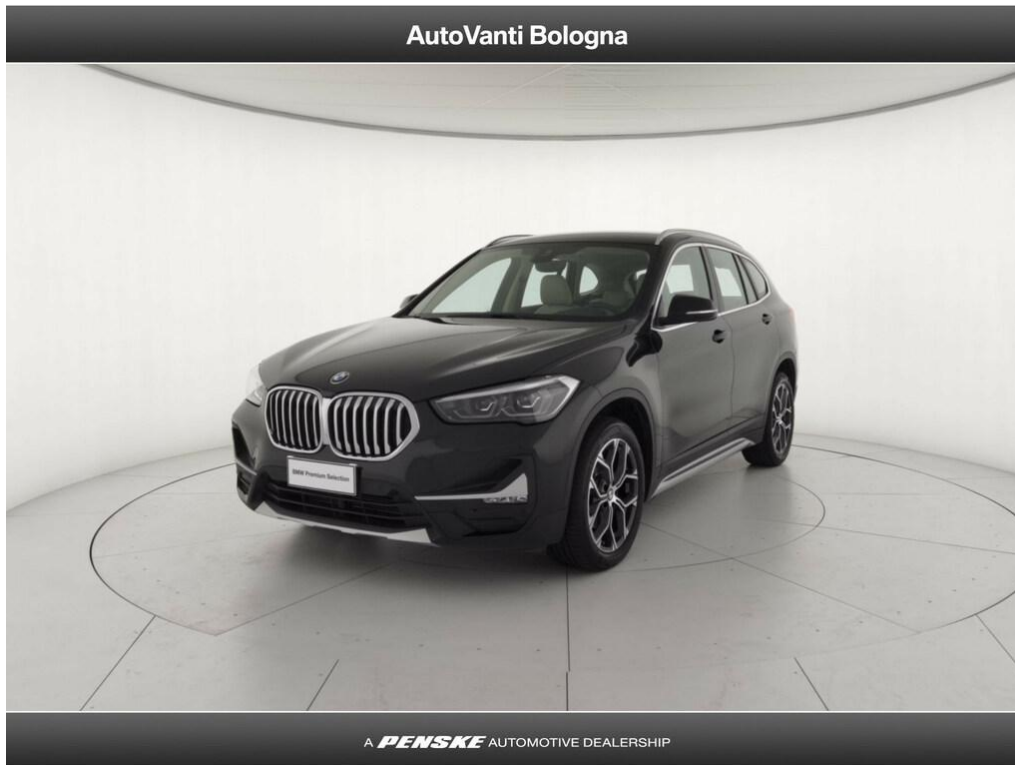

BMW X1 xdrive18d xLine auto

Rif. Veicolo N° 738deb0c-cf4c-427c-ab51-9f2fe86eed0a -
AutoVanti

Prezzo: € 37.980,00

Ulteriori Informazioni

La preghiamo di contattarci via telefono o via email dal sito web <https://usatostore.bmw.it> oppure <https://usatostore.mini.it> al numero di telefono +39 0516137811 oppure via email a info@autovanti.bmw.it

Dati Generali

| | |
|--------------------------|---|
| Tipo Veicolo | Usato |
| Prezzo | € 37.980,00 IVA detraibile |
| Garanzia | 24 mesi |
| Carrozzeria | Fuoristrada/SUV |
| Chilometraggio | 53053 km |
| Anno di immatricolazione | 05/2020 |
| Potenza | 110 kW (150 CV) |
| Alimentazione | Diesel |
| Colore | Black Sapphire metallizzato |
| Cambio | Automatico |
| Marce | 6 |
| Trasmissione | integrale permanente |
| Cilindrata | 1995 cc |
| Cilindri | 4 |
| Massa / tara | 1655 kg |
| Consumo carburante | 5,30/100 km (urbano) 4,50/100 km (extraurbano) 4,80/100km (misto) |
| Emissioni CO2 | 125,00 g/km (misto) |
| Classe emissioni[1] | Euro 6 |
| Porte | 5 |
| Posti a sedere | 5 |