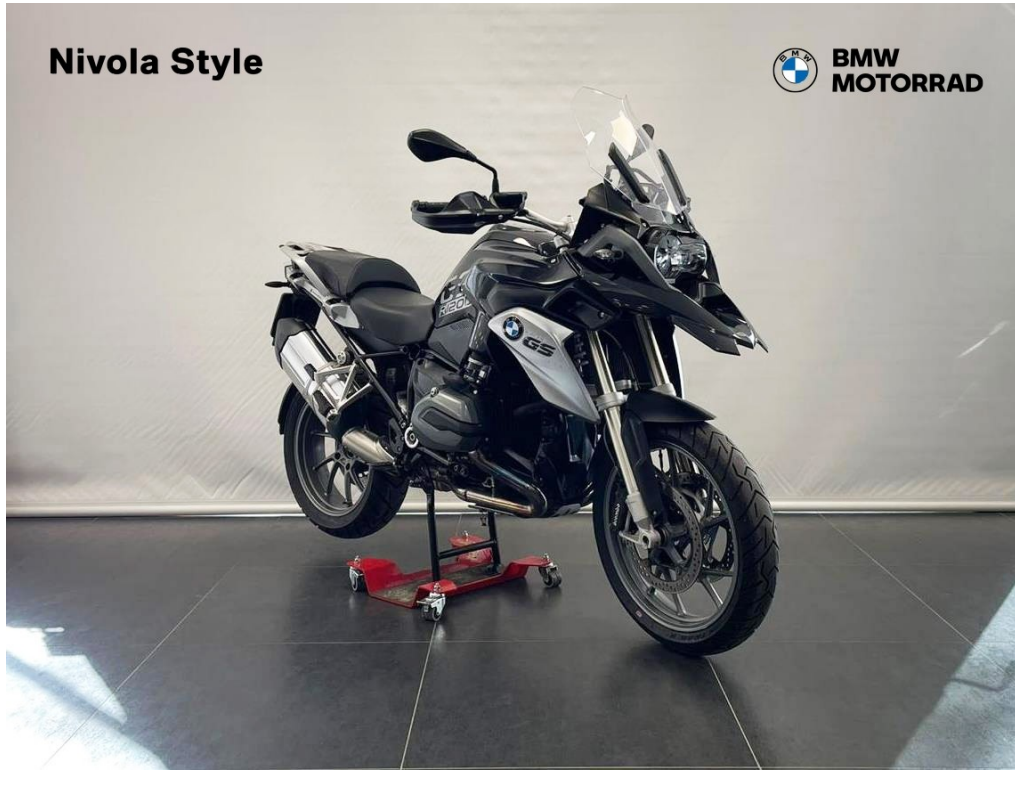

BMW Motorrad R 1200 GS BMW R 1200 GS

Rif. Veicolo N° 1f42f8e2-0ad2-4f5b-920e-3887835924e3 - Nivola Style

Dati Generali

Tipo Veicolo	Usato
Prezzo	€ 12.600,00
Tipologia Motore	Ciclo Otto 4 tempi
Garanzia	12 mesi
Carrozzeria	Adventure
Chilometraggio	95000 km
Anno di immatricolazione	01/2015
Potenza	92 kW (125 CV)
Potenza giri/minuto	7750
Coppia Massima	12,70 kgm
Coppia giri/minuto	
Alimentazione	Benzina
Colore	Nero
Cambio	Meccanico
Marce	6
Cilindrata	1170 cc
Cilindri	2
Valvole per cilindro	4
Freni Anteriori	Doppio disco con ABS
Freni Posteriori	Disco con ABS
Massa / tara	215 kg
Capacità serbatoio	20 L
Classe emissioni[1]	Euro 4